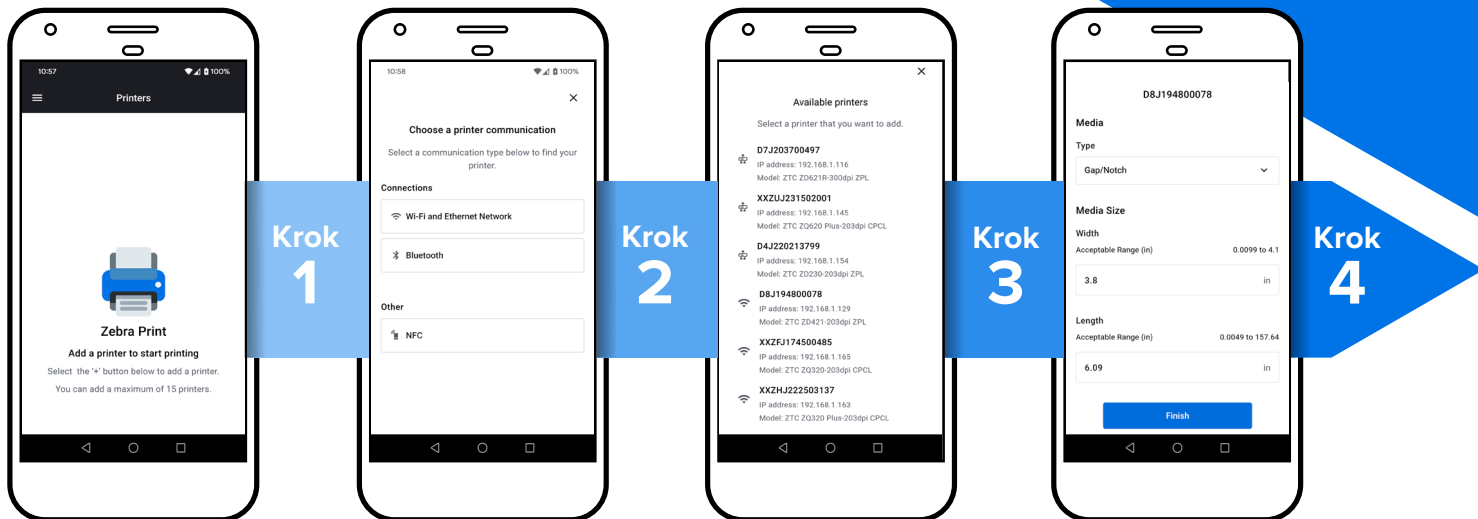

Część pakietu narzędziowego Zebra DNA

Aplikacja Zebra Print pozwala na bezpośrednie połączenie z dowolną drukarką Zebra DNA — mobilną, biurkową lub przemysłową — aby drukować bez problemu za każdym razem.

Bezpłatna aplikacja mobilna na system Android

Aplikacja jest dostępna bezpłatnie w Google Play dla wszystkich urządzeń z systemem Android 10 lub nowszym. Wystarczy ją pobrać, a następnie wyszukać dostępne drukarki firmy Zebra i się z nimi połączyć, aby rozpocząć drukowanie z dowolnej aplikacji w systemie Android.

Minimalna wersja Link-OS™
Link-OS ver. 5.2

Minimalna wersja Android
Android 10

Jak zacząć?

Jak drukować?

Więcej informacji można znaleźć na stronie zebra.com/ZebraPrint

Centrala regionu Ameryki Płn.
i Centrala Główna
+1 800 423 0442
inquiry4@zebra.com