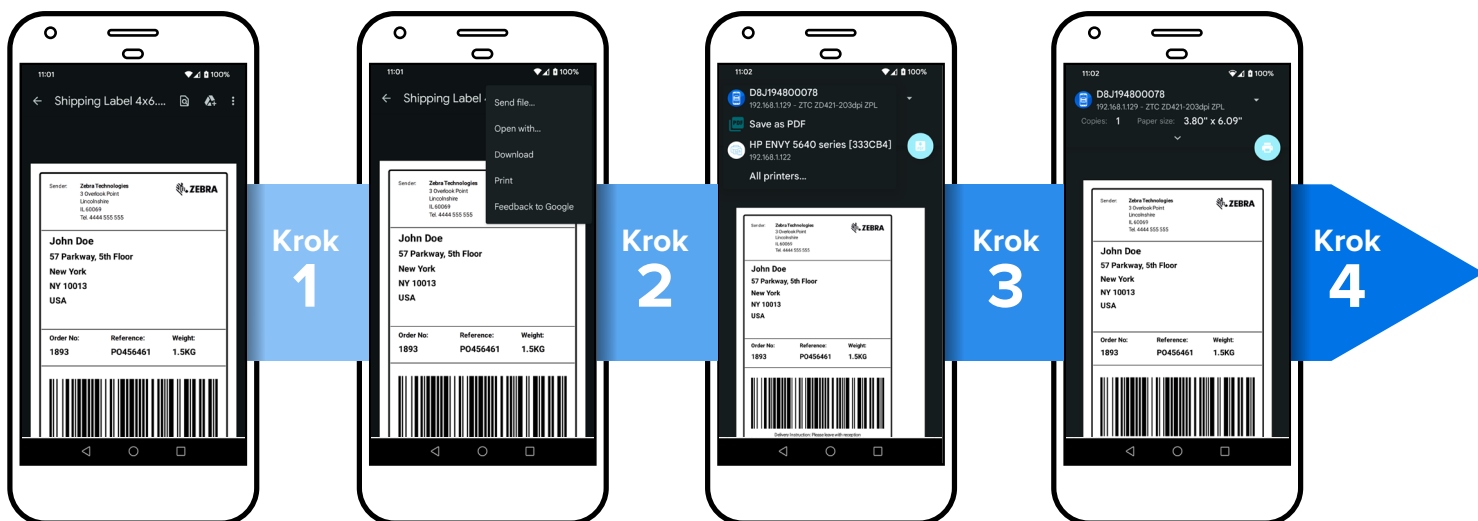

Część pakietu narzędziowego Zebra DNA

Aplikacja Zebra Print pozwala na bezpośrednie połączenie z dowolną drukarką Zebra DNA — mobilną, biurkową lub przemysłową — aby drukować bez problemu za każdym razem.

Bezpłatna aplikacja mobilna na system Android

Aplikacja jest dostępna bezpłatnie w Google Play dla wszystkich urządzeń z systemem Android 10 lub nowszym. Wystarczy ją pobrać, a następnie wyszukać dostępne drukarki firmy Zebra i się z nimi połączyć, aby rozpocząć drukowanie z dowolnej aplikacji w systemie Android.

Minimalna wersja Link-OS™
Link-OS ver. 5.2

Minimalna wersja Android
Android 10

Jak zacząć?

Jak drukować?

Więcej informacji można znaleźć na stronie zebra.com/ZebraPrint

Centrala regionu Ameryki Płn.
i Centrala Główna
+1 800 423 0442
inquiry4@zebra.com